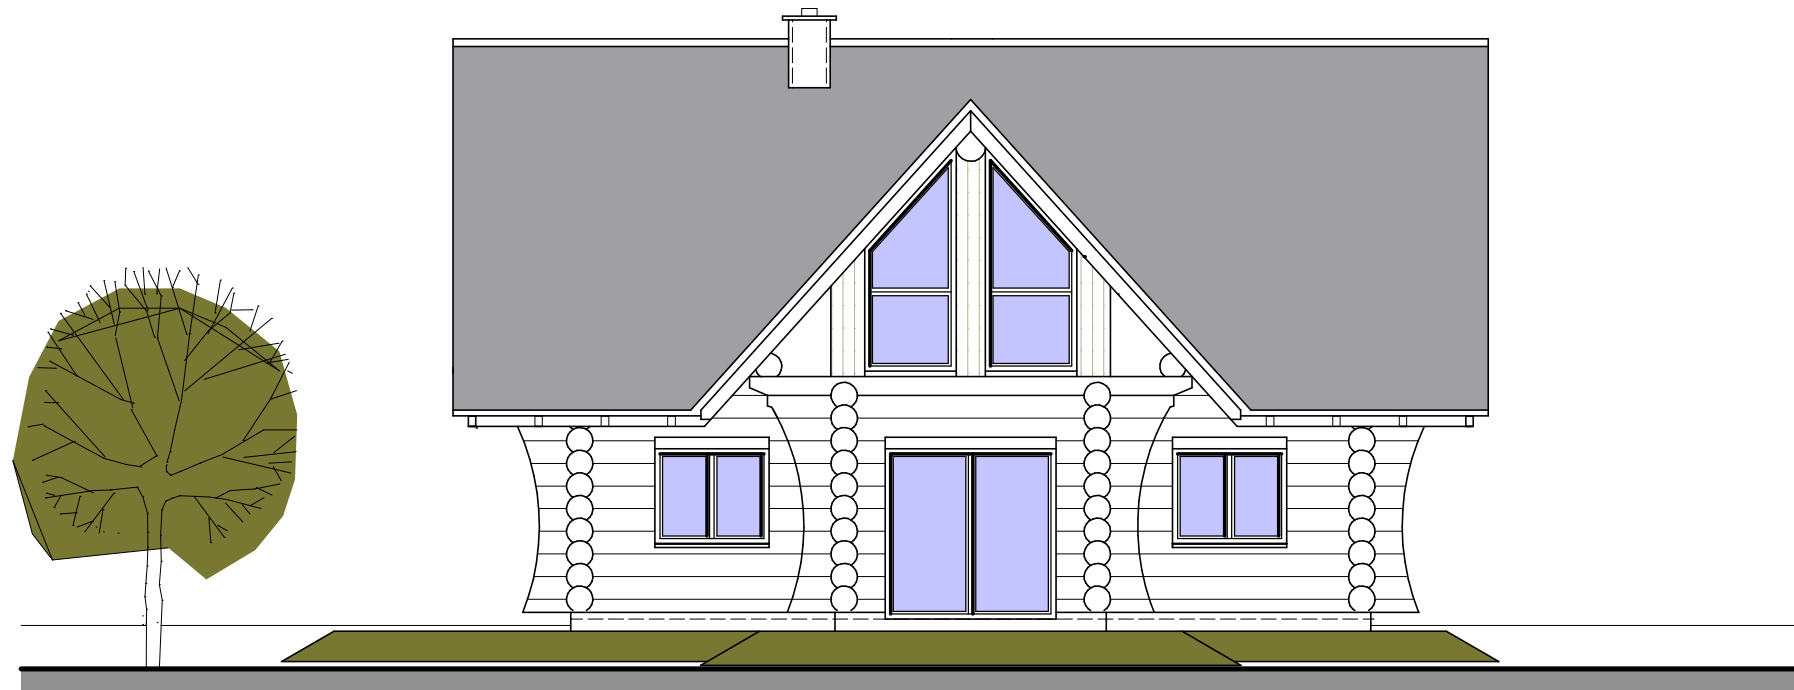

ANSICHT VON NORDEN

ANSICHT VON WESTEN

BAUTRÄGER:

eb Massivhaus Deutschland GmbH

Domplatz 48
38820 Halberstadt

Tel: +49 (0) 3941 662848

Fax: +49 (0) 3941 662849

email: easy.business@online.de

ANSICHT VON SÜDEN

ANSICHT VON OSTEN

BAUTRÄGER:

eb Massivhaus Deutschland GmbH

Domplatz 48
38820 Halberstadt

Tel: +49 (0) 3941 662848

Fax: +49 (0) 3941 662849

email: easy.business@online.de