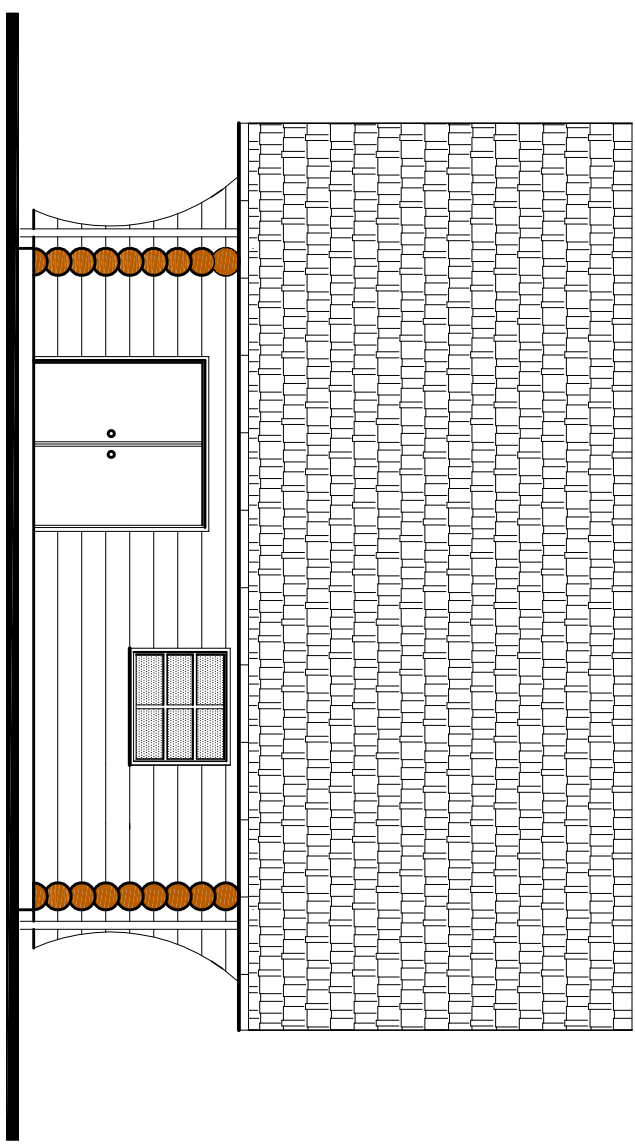

ed Massivhaus-Deutschland GmbH
Domplatz 48
38820 Halberstadt
Tel.Nr.: +49 (0) 394 1 632848
Fax.Nr.: +49 (0) 394 1 632849
easy.business@online.de

ed Massivhaus-Deutschland GmbH
Domplatz 48
38820 Halberstadt
Tel.Nr.: +49 (0) 394 1 632848
Fax.Nr.: +49 (0) 394 1 632849
easy.business@online.de