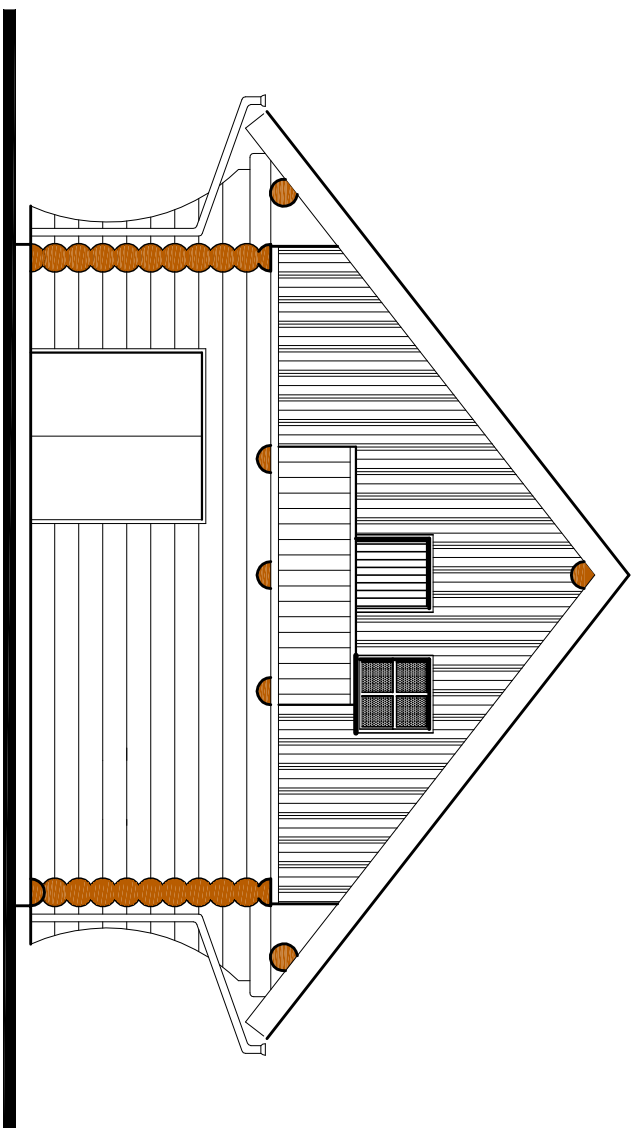

ed Massivhaus-Deutschland GmbH
Domplatz 48
38820 Halberstadt
Tel.Nr.: +49 (0) 394 1 632848
Fax.Nr.: +49 (0) 394 1 632849
easy.business@online.de

ed Massivhaus-Deutschland GmbH
Domplatz 48
38820 Halberstadt
Tel.Nr.: +49 (0) 394 1 632848
Fax.Nr.: +49 (0) 394 1 632849
easy.business@online.de