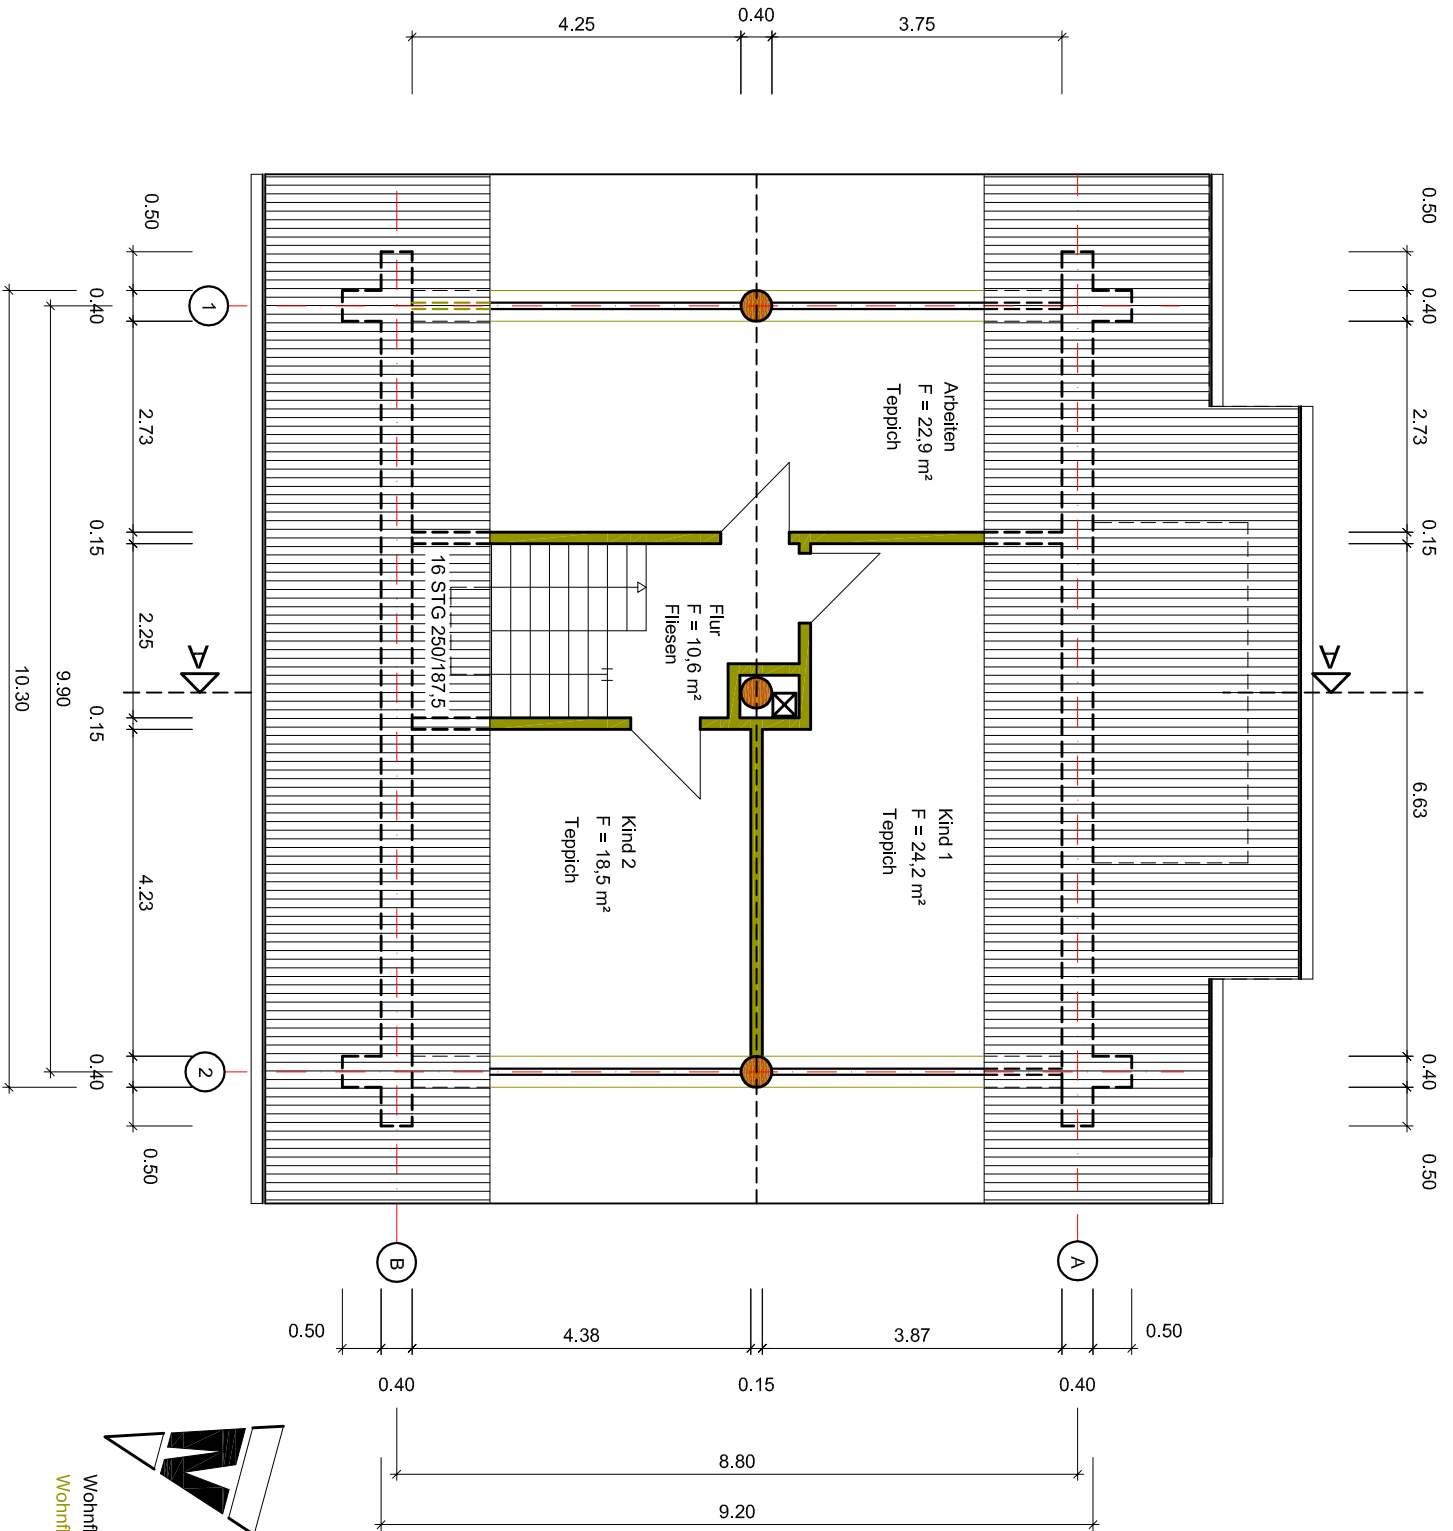

Wohnfläche brutto: 102m²
 Wohnfläche netto: 84,3m²

eb Massivhaus-Deutschland GmbH
 Domplatz 48
 38820 Halberstadt
 Tel.Nr.: +49 (0) 3941 692848
 Fax.Nr.: +49 (0) 3941 692849
 easy.business@onlin.de

Wohnfläche brutto: 95 m^2
 Wohnfläche netto: 80 m^2