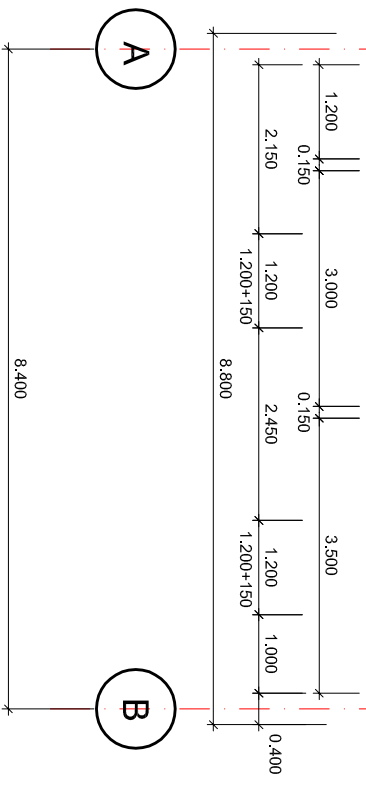

Dachüberstand 800mm umlaufend nach B-Plan

Erdgeschoss

eb Massivhaus-Deutschland GmbH
 Domplatz 48
 38820 Halberstadt
 Tel.Nr.: +49 (0) 394 1 662848
 Fax.Nr.: +49 (0) 394 1 662849
 easy.business@online.de