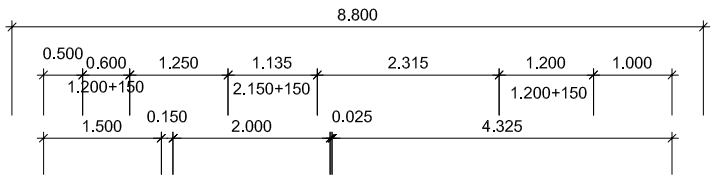

Dachüberstand 800mm umlaufend nach B-Plan

Erdgeschoss

eb Massivhaus-Deutschland GmbH
 Domplatz 48
 38820 Halberstadt
 Tel.Nr.: +49 (0) 394 1 662848
 Fax.Nr.: +49 (0) 394 1 662849
 easy.business@online.de