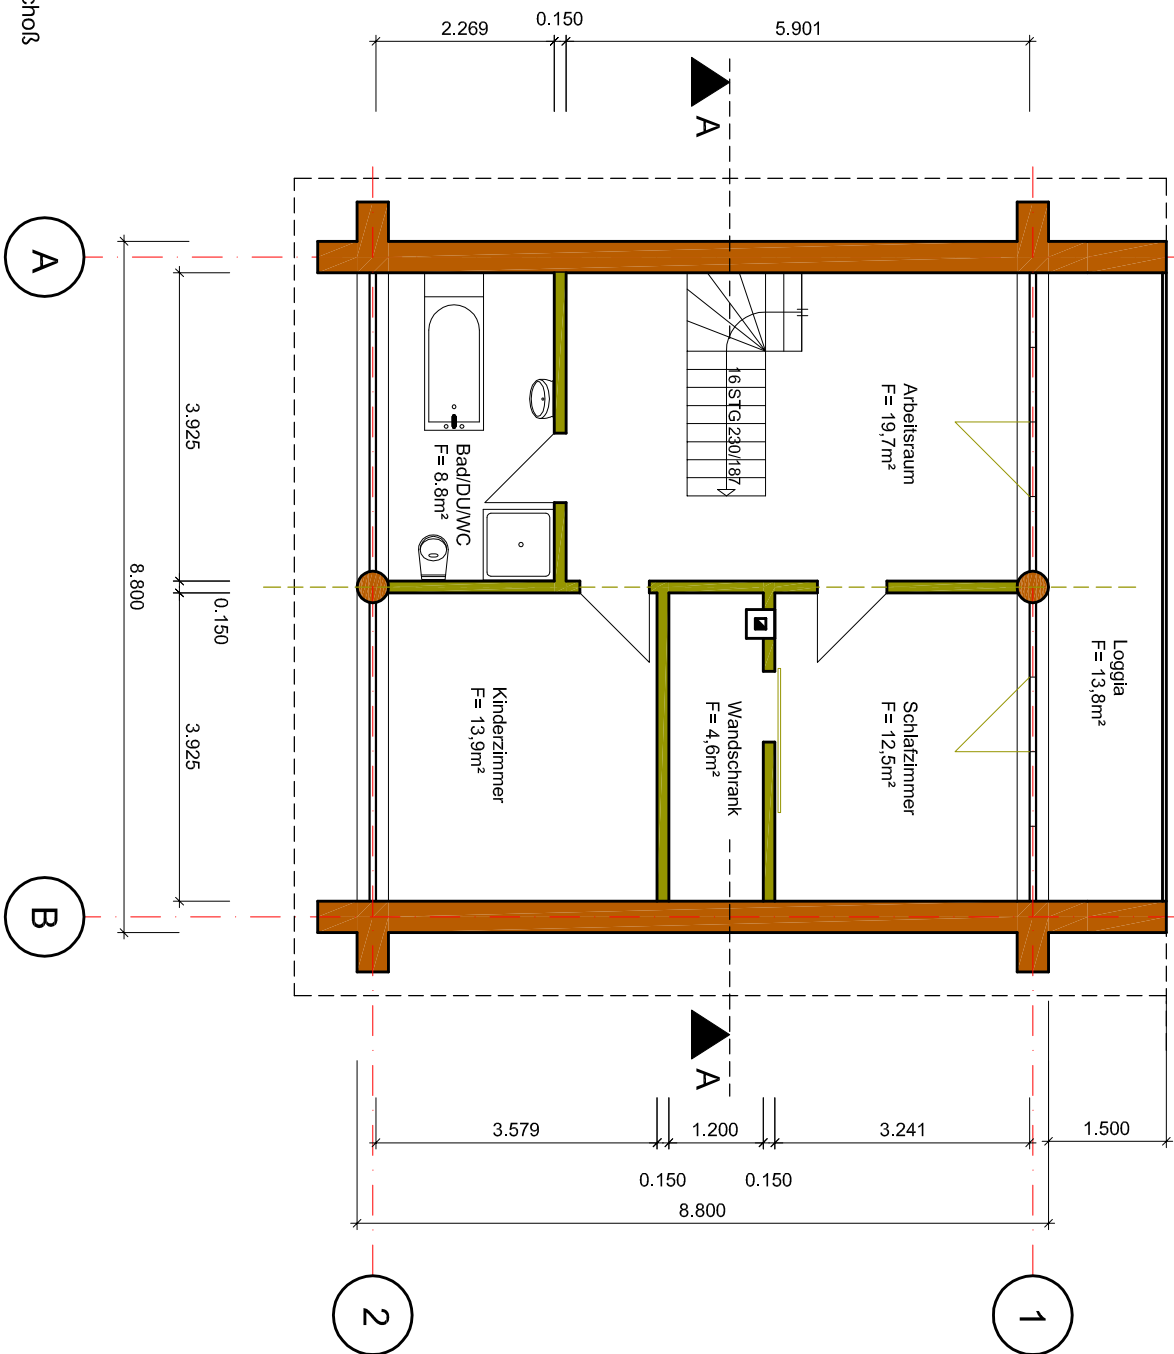

Dachgeschoss

eb Massivhaus-Deutschland GmbH
Domplatz 48
38820 Halberstadt
Tel.Nr.: +49 (0) 3941 662848
Fax.Nr.: +49 (0) 3941 662849
easy.business@online.de