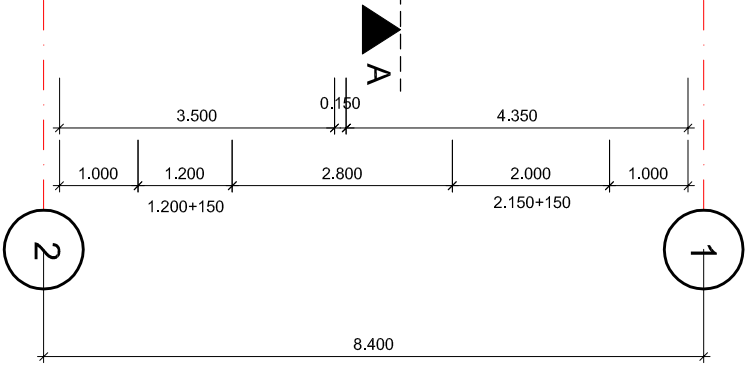

Dachüberstand 800mm umlaufend nach B-Plan

Erdgeschoss

eb Massivhaus-Deutschland GmbH
 Domplatz 48
 38820 Halberstadt
 Tel.Nr.: +49 (0) 394 1 662848
 Fax.Nr.: +49 (0) 394 1 662849
 easy.business@online.de