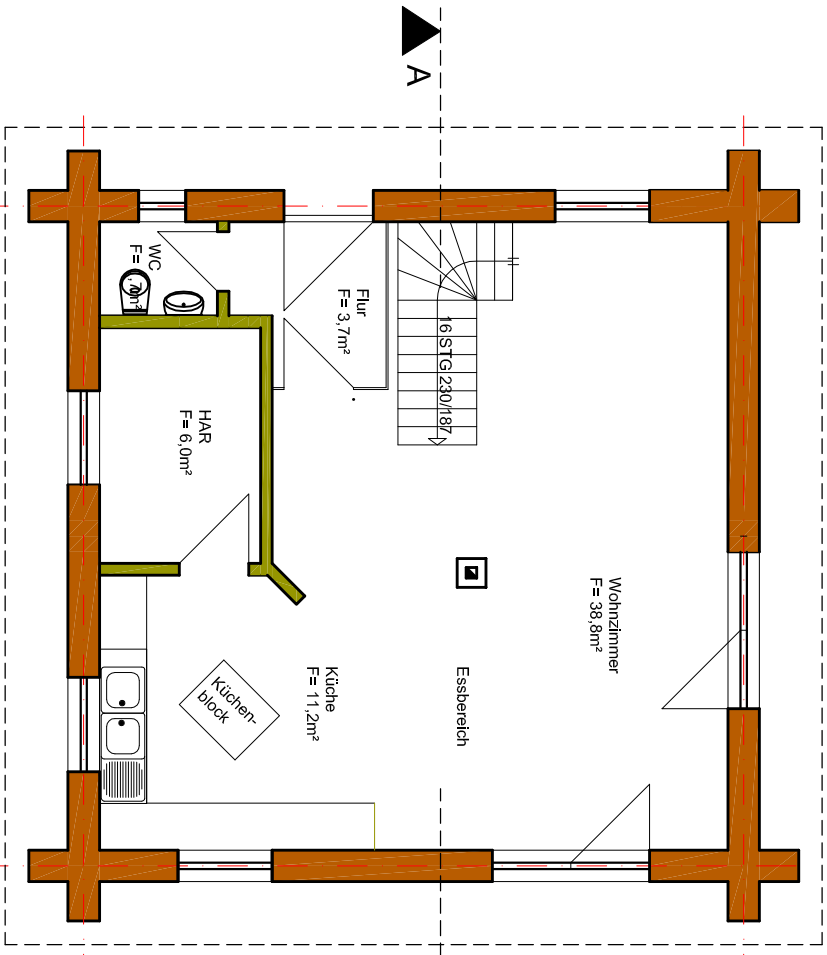

Dachüberstand 800mm umlaufend nach B-Plan

Erdgeschoss

eb Massivhaus-Deutschland GmbH
 Domplatz 48
 38820 Halberstadt
 Tel.Nr.: +49 (0) 394 1 662848
 Fax.Nr.: +49 (0) 394 1 662849
 easy.business@online.de