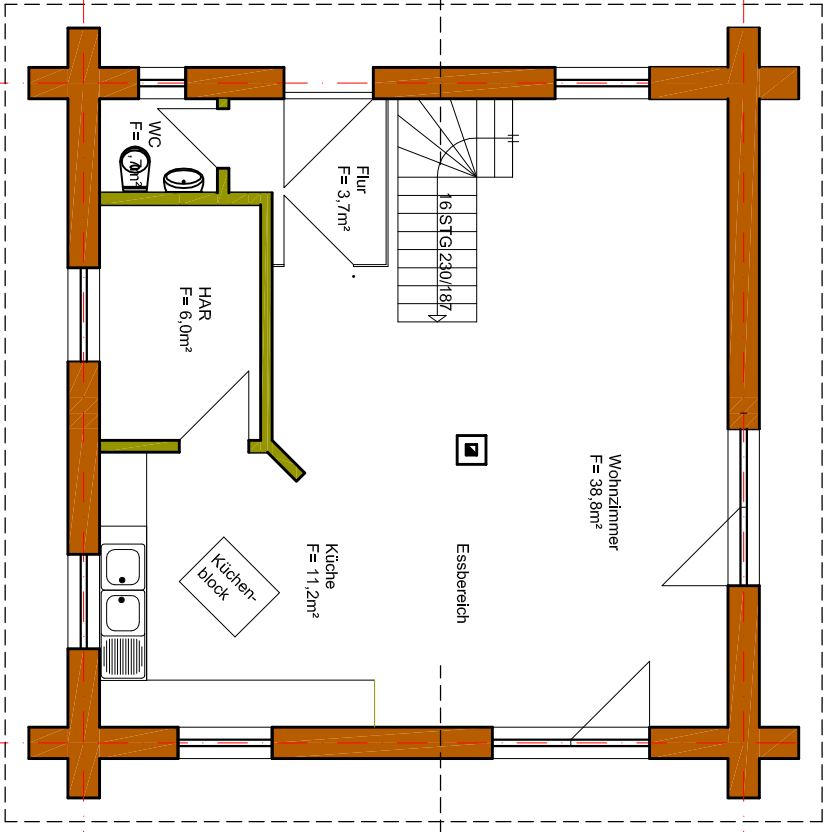

Dachüberstand 800mm umlaufend nach B-Plan

Erdgeschoss

eb Massivhaus-Deutschland GmbH
 Domplatz 48
 38820 Halberstadt
 Tel.Nr.: +49 (0) 394 1 692848
 Fax.Nr.: +49 (0) 394 1 692849
 easy.business@online.de