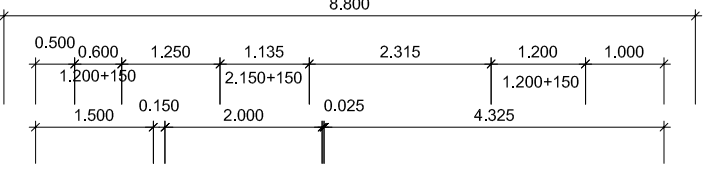

Dachüberstand 800mm umlaufend nach B-Plan

Erdgeschoss

eb Massivhaus-Deutschland GmbH
 Domplatz 48
 38820 Halberstadt
 Tel.Nr.: +49 (0) 394 1 692848
 Fax.Nr.: +49 (0) 394 1 692849
 easy.business@online.de