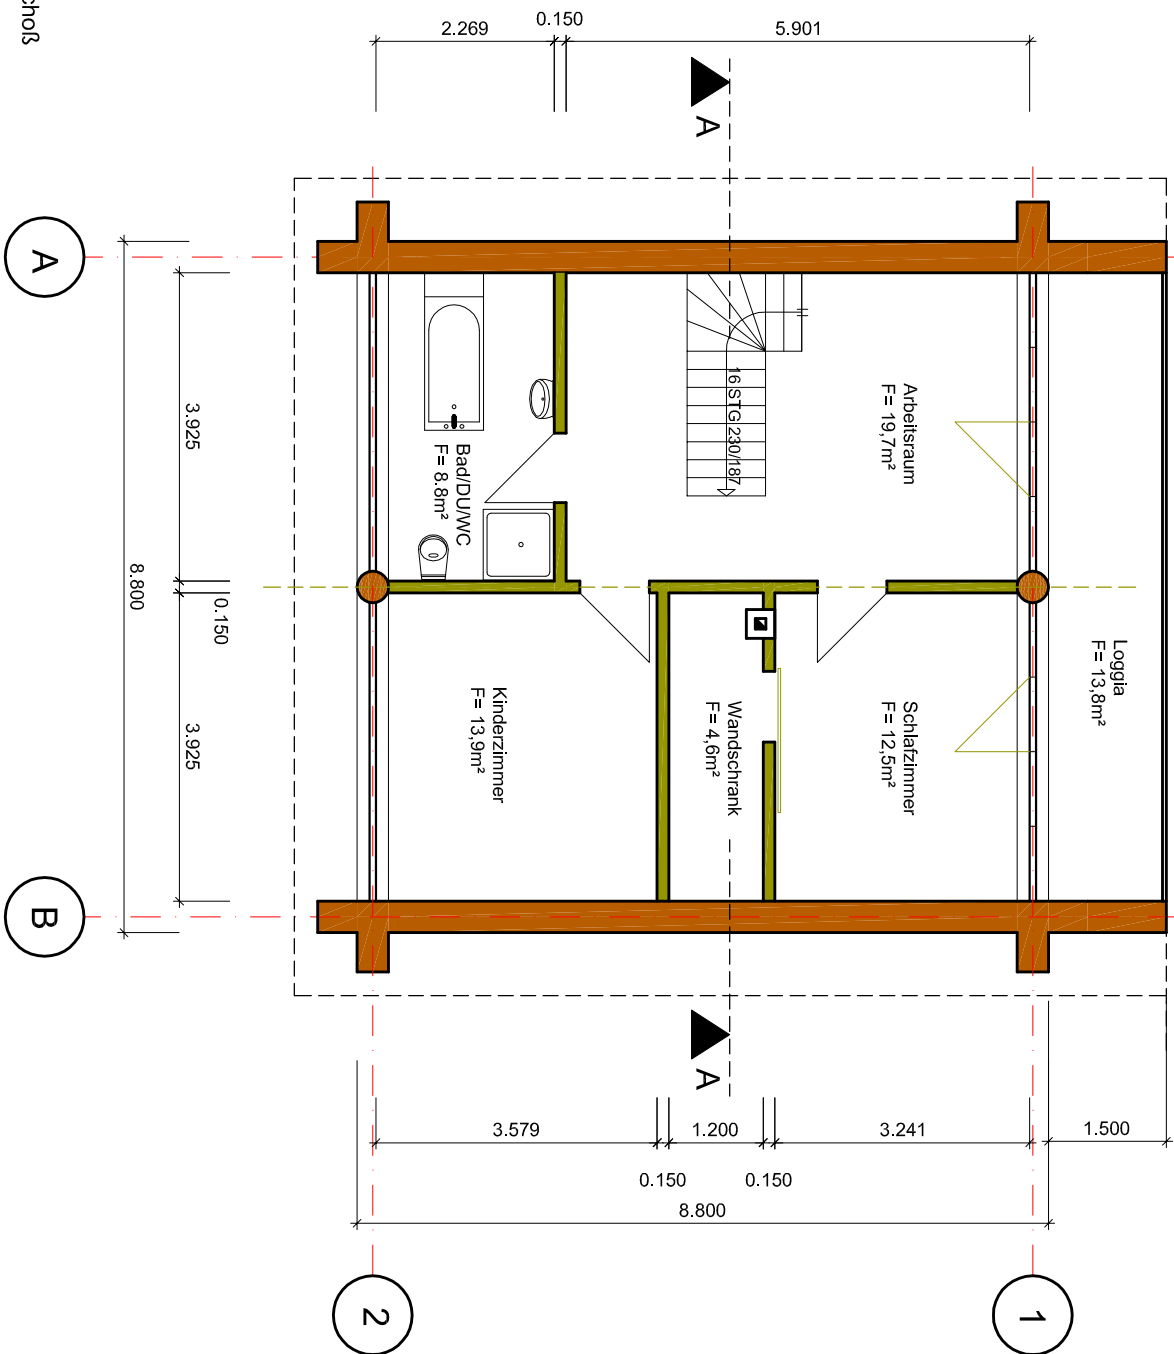

Dachgeschoss

eb Massivhaus-Deutschland GmbH
Domplatz 48
38820 Halberstadt
Tel.Nr.: +49 (0) 3941 662848
Fax.Nr.: +49 (0) 3941 662849
easy.business@online.de