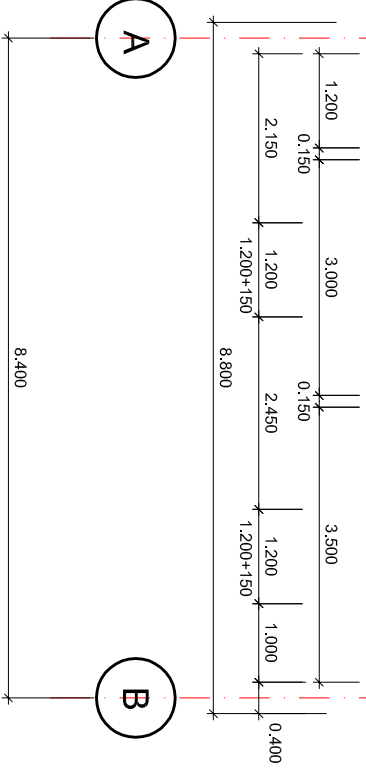

Dachüberstand 800mm umlaufend nach B-Plan

Erdgeschoss

eb Massivhaus-Deutschland GmbH
 Domplatz 48
 38820 Halberstadt
 Tel.Nr.: +49 (0) 394 1 692848
 Fax.Nr.: +49 (0) 394 1 692849
 easy.business@online.de