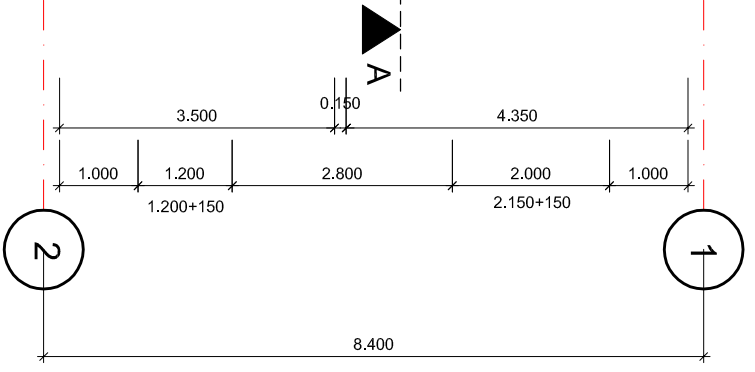

Dachüberstand 800mm umlaufend nach B-Plan

Erdgeschoss

eb Massivhaus-Deutschland GmbH
 Domplatz 48
 38820 Halberstadt
 Tel.Nr.: +49 (0) 394 1 692848
 Fax.Nr.: +49 (0) 394 1 692849
 easy.business@online.de