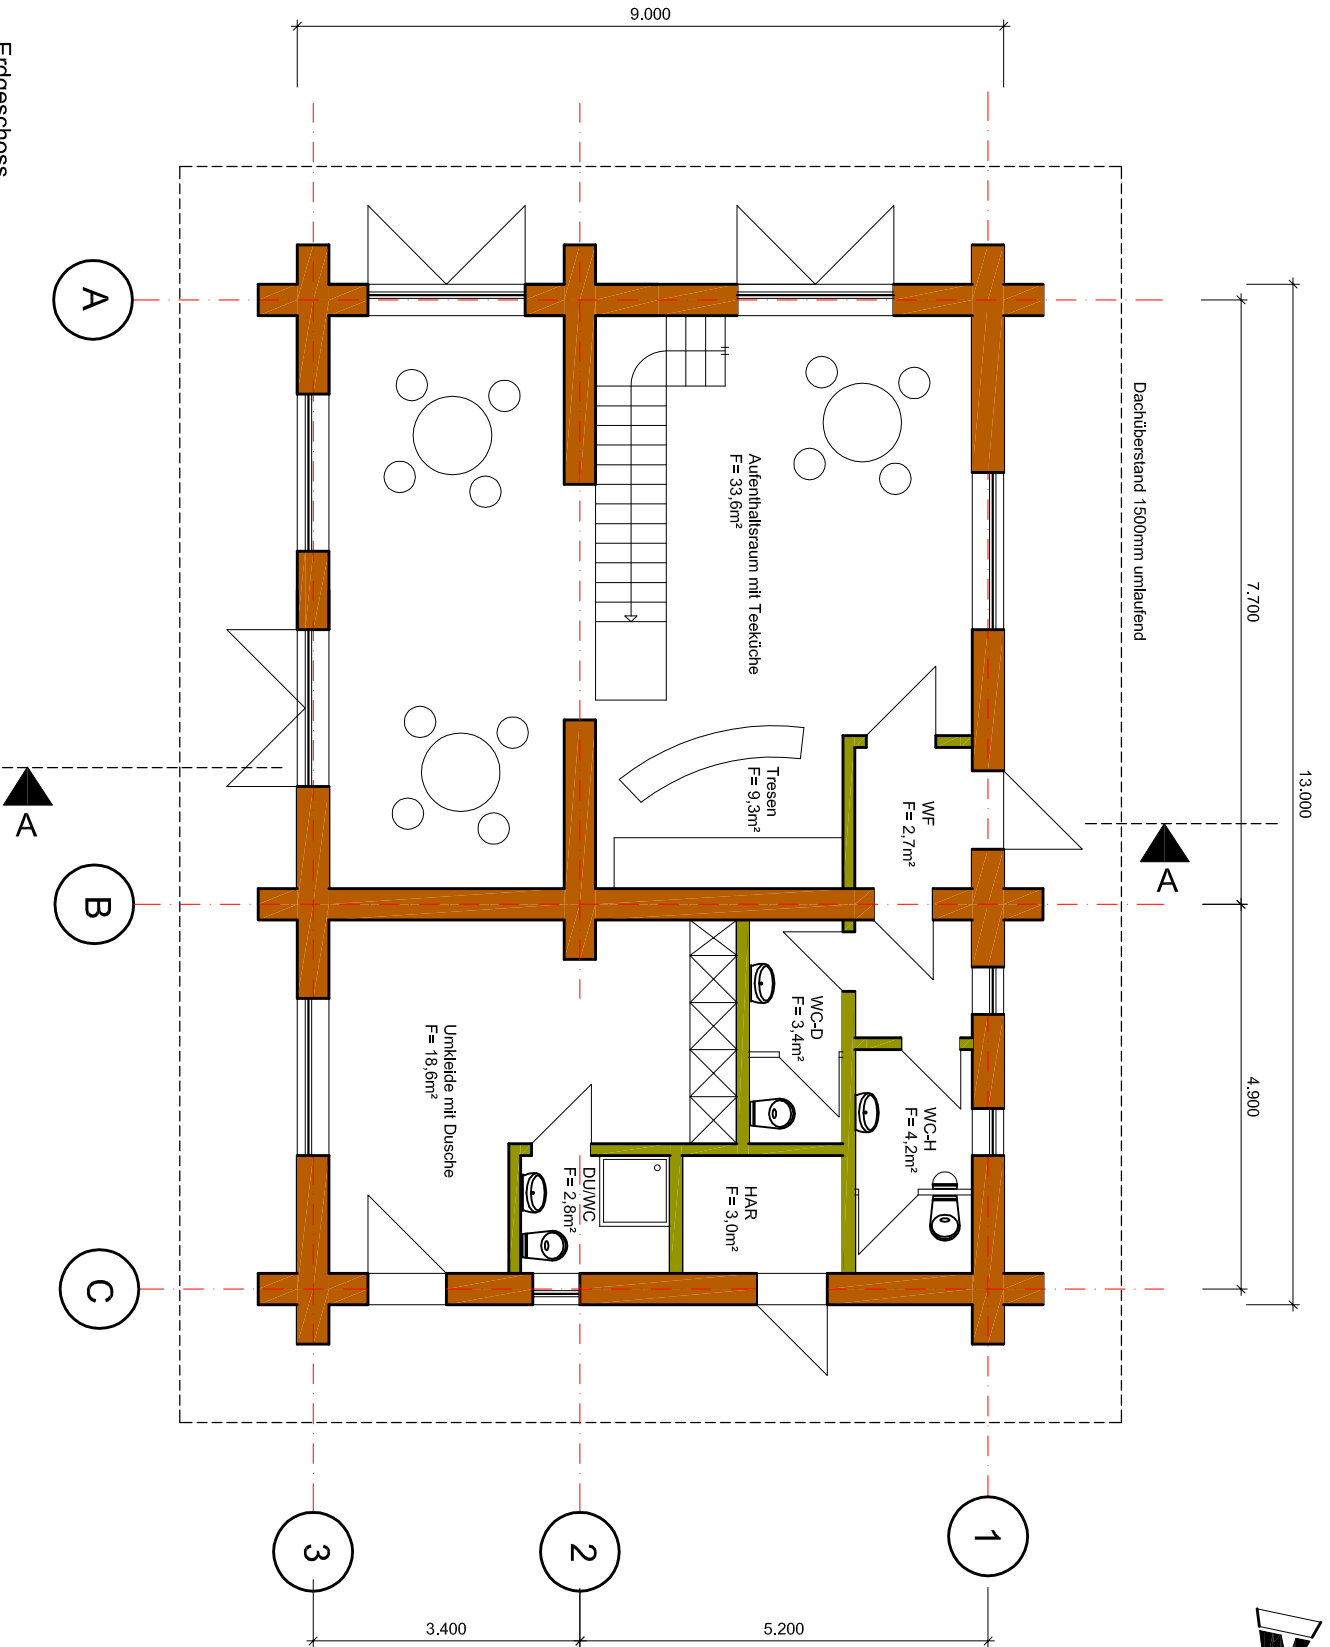

Erdgeschoss

eb Massivhaus-Deutschland GmbH
Domplatz 48
38820 Halberstadt
Tel.Nr.: +49 (0) 3941 662848
Fax.Nr.: +49 (0) 3941 662849
easy.business@omh.de