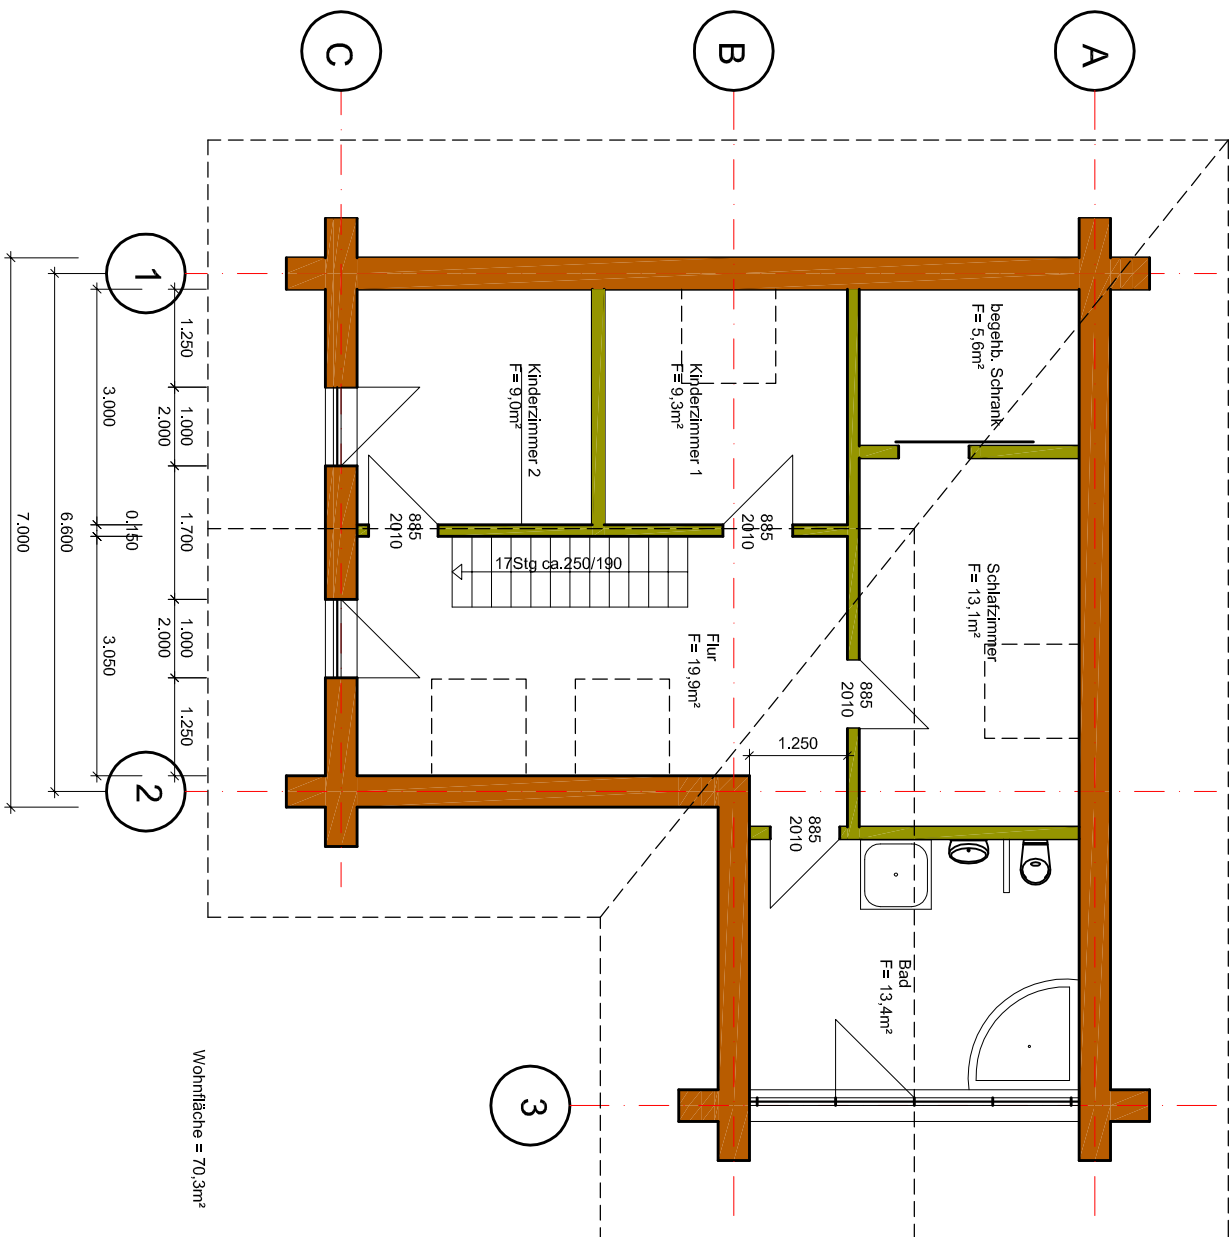

Wohnfläche = 70,6m²

BAUHERR:

ed Massivhaus-Deutschland GmbH
 Domplatz 48
 38820 Halberstadt
 Tel.Nr.: +49 (0) 3941 692848
 Fax.Nr.: +49 (0) 3941 692849
 easy.business@omh.de

Wohnfläche = 70,3m²

BAUHERR:
 eb Massivhaus-Deutschland GmbH
 Domplatz 48
 38820 Halberstadt
 Tel.Nr.: +49 (0) 3941 662848
 Fax.Nr.: +49 (0) 3941 662849
 easy.business@omh.de