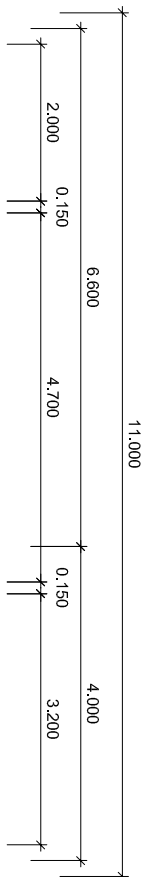

Wohnfläche = 70,6m²

BAUHERR:

ed Massivhaus-Deutschland GmbH
 Domplatz 48
 38820 Halberstadt
 Tel.Nr.: +49 (0) 3941 692848
 Fax.Nr.: +49 (0) 3941 692849
 easy.business@omh.de

Wohnfläche = 70,3m²

BAUHERR:
 eb Massivhaus-Deutschland GmbH
 Domplatz 48
 38820 Halberstadt
 Tel.Nr.: +49 (0) 3941 662848
 Fax.Nr.: +49 (0) 3941 662849
 easy.business@omh.de