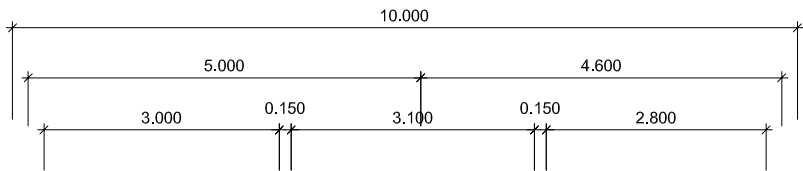

Wohnfläche = 70,6m²

BAUHERR:

ed Massivhaus-Deutschland GmbH
 Domplatz 48
 38820 Halberstadt
 Tel.Nr.: +49 (0) 3941 692848
 Fax.Nr.: +49 (0) 3941 692849
 easy.business@omh.de

Wohnfläche = 70,3m²

BAUHERR:
 eb Massivhaus-Deutschland GmbH
 Domplatz 48
 38820 Halberstadt
 Tel.Nr.: +49 (0) 3941 662848
 Fax.Nr.: +49 (0) 3941 662849
 easy.business@omh.de